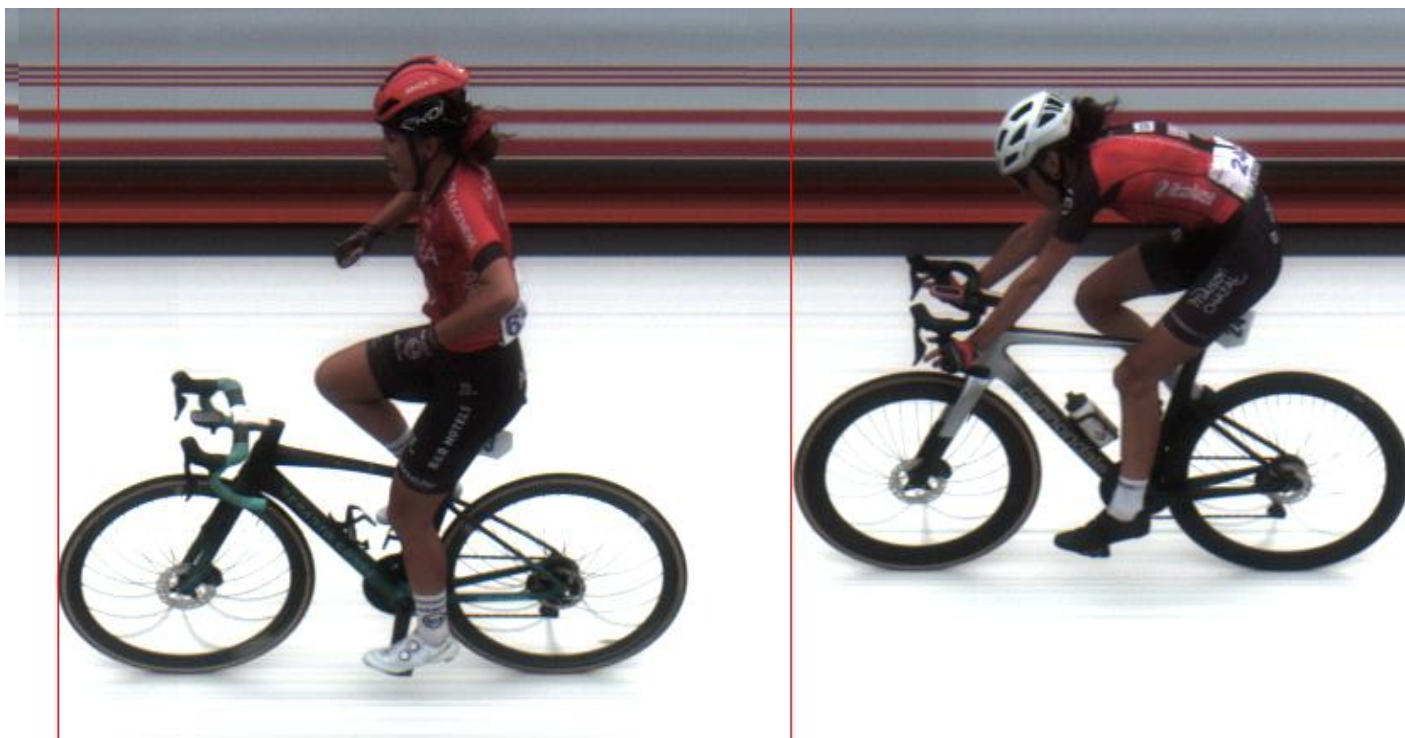

POINTE DU RAZ LADIES CLASSIC

5ème MANCHE | SAMEDI 31 AOÛT & DIMANCHE 1er SEPTEMBRE 2024

PHOTO-FINISH - ÉTAPE 2

01/09/2024 | Pointe du Raz - Audierne

Vainqueur de l'étape: Marie Morgane LE DEUNFF (ARK)

Chronométrage, photo-finish et édition des résultats | Chrono Consult

POINTE DU RAZ LADIES CLASSIC

5ème MANCHE | SAMEDI 31 AOÛT & DIMANCHE 1er SEPTEMBRE 2024

RÉSULTATS - ÉTAPE 2

01/09/2024 | Pointe du Raz - Audierne

Vitesse moyenne: 35,80 km/h

Distance: 121.4 km

Organisateur: Pointe du Raz Ladies Classic Organisation

Délai d'arrivée (20%): 4h04'07"

Rang	Doss.	Nom	Équipe	Nat.	Pts	B/P	Écart	Rang	Doss.	Nom	Équipe	Nat.	Pts	B/P	Écart
1.	63	Marie Morgane LE DEUNFF	ARK	FRA	20 pt		3h23'26"	DNF	12	Sonica KLOPPER	TBG	RSA			
2.	24	Clémence LATIMIER	CCC	FRA	15 pt		"	DNF	13	Marie MOISSONNIER	TBG	FRA			
3.	1	Justine GEGU	TEG	FRA	12 pt		+1'59"	DNF	17	Iris GABELIER	TCV	CAN			
4.	55	Ambre JOUAULT*	BRL	FRA	10 pt		"	DNF	20	Clémence LAUNAY	TCV	FRA			
5.	47	Emeline COURTOT	VCM	FRA	9 pt		"	DNF	28	Alexandra VALADE	UVC	FRA			
6.	57	Alice BREDARD	BRL	FRA	8 pt		"	DNF	33	Noémie RICHARDOT*	UVC	FRA			
7.	11	Léa GUGLIELMINI	TBG	FRA	7 pt		"	DNF	40	Aurore PERNOLLET	LWM	FRA			
8.	18	Mélanie GUEDON	TCV	FRA	6 pt		"	DNF	45	Coralie SAVINA	LCA	FRA			
9.	59	Lea MAILLY*	BRL	FRA	5 pt		"	DNF	49	Fantine FRAGNIÈRE	VCM	SUI			
10.	26	Alphanie MIDELET	CCC	FRA	4 pt		"	DNF	64	Anaïs MORICHON	ARK	FRA			
11.	60	Alizee RIGAUX	BRL	FRA	3 pt		"	DNF	66	Maya ANTHOINE		FRA			
12.	41	Lea PITARD	LWM	FRA	2 pt		"	DNF	68	Lou LOHEZIC LE PALLEC*		FRA			
13.	2	Sophie ALMEIDA	TEG	FRA	1 pt		"	DNF	71	Albane FINGER		FRA			
14.	16	Justine CHEVRIEUX	TCV	FRA	1 pt		"								
15.	52	Lily PLANTE	VCM	CAN	1 pt		"								
16.	25	Jessie MARREL	CCC	FRA			"								
17.	4	Marine MAUGE	TEG	FRA			"								
18.	42	Sarah POPE	LCA	FRA			"								
19.	5	Loane MENAGER	TEG	FRA			"								
20.	39	Glwadys MOAL	LWM	FRA			"								
21.	36	Axelle GUIRADO	LWM	FRA			"								
22.	56	Enora AVELINE	BRL	FRA			"								
23.	48	Annika BAUMER	VCM	GER			"								
24.	29	Hélène CLAUZEL	UVC	FRA			"								
25.	54	Meret ZIMMERMANN	VCM	SUI			"								
26.	21	Audrey WEINGARTEN	TCV	FRA			"								
27.	27	Eva POIROT	CCC	FRA			"								
28.	69	Gaxine FRIOU*		FRA			"								
29.	6	Coline RABY	TEG	FRA			"								
30.	58	Josephine DENIEUL	BRL	FRA			"								
31.	53	Balladyne TRITSCH	VCM	FRA			"								
32.	9	Léa BRETTE	TBG	FRA			"								
33.	8	Amélie RATIGNIER INGELAERE	TEG	FRA			"								
34.	37	Sylvia LE GLEUT	LWM	FRA			+2'08"								
35.	34	Clémence CHEREAU	LWM	FRA			+1'59"								
36.	22	Ema COMTE	CCC	FRA			+1'59"								
37.	32	Lio KONSTANTINIDIS	UVC	FRA			+3'44"								
38.	73	Léonie MAHIEU*		FRA			+1'59"								
39.	62	Karla SAINTILLAN*	BRL	FRA			+7'14"								
40.	46	Chloé SCHOENENBERGER	LCA	FRA			"								
41.	35	Noemie DAUMAS	LWM	FRA			"								
42.	15	Léane TABU*	TCV	FRA			+13'27"								
43.	72	Johanna LALANNE		FRA			"								
44.	23	Marion CARTIER	CCC	FRA			"								
45.	38	Juliette LE RIGOLEUR*	LWM	FRA			"								
46.	50	Océane GAUTHEY	VCM	FRA			"								
47.	31	Mathilde DEMONTREUILLE	UVC	FRA			"								
48.	70	Solene MARNONI		FRA			+20'44"								
49.	3	Elisa LEMETAYER	TEG	FRA			"								
50.	61	Tifenn YANNIC	BRL	FRA			"								
51.	30	Marine CLOAREC	UVC	FRA			"								
52.	67	Léonie JAFFRE*		FRA			+20'48"								
OTL	44	Maeva NEVEUX*	LCA	FRA											
DNF	7	Elea RAISON	TEG	FRA											
DNF	10	Violette DEMAY*	TBG	FRA											

Non-partantes: 0
Hors délais: 1
Disqualifiées: 0
Abandons: 15

Chronométrage, photo-finish et édition des résultats | Chrono Consult