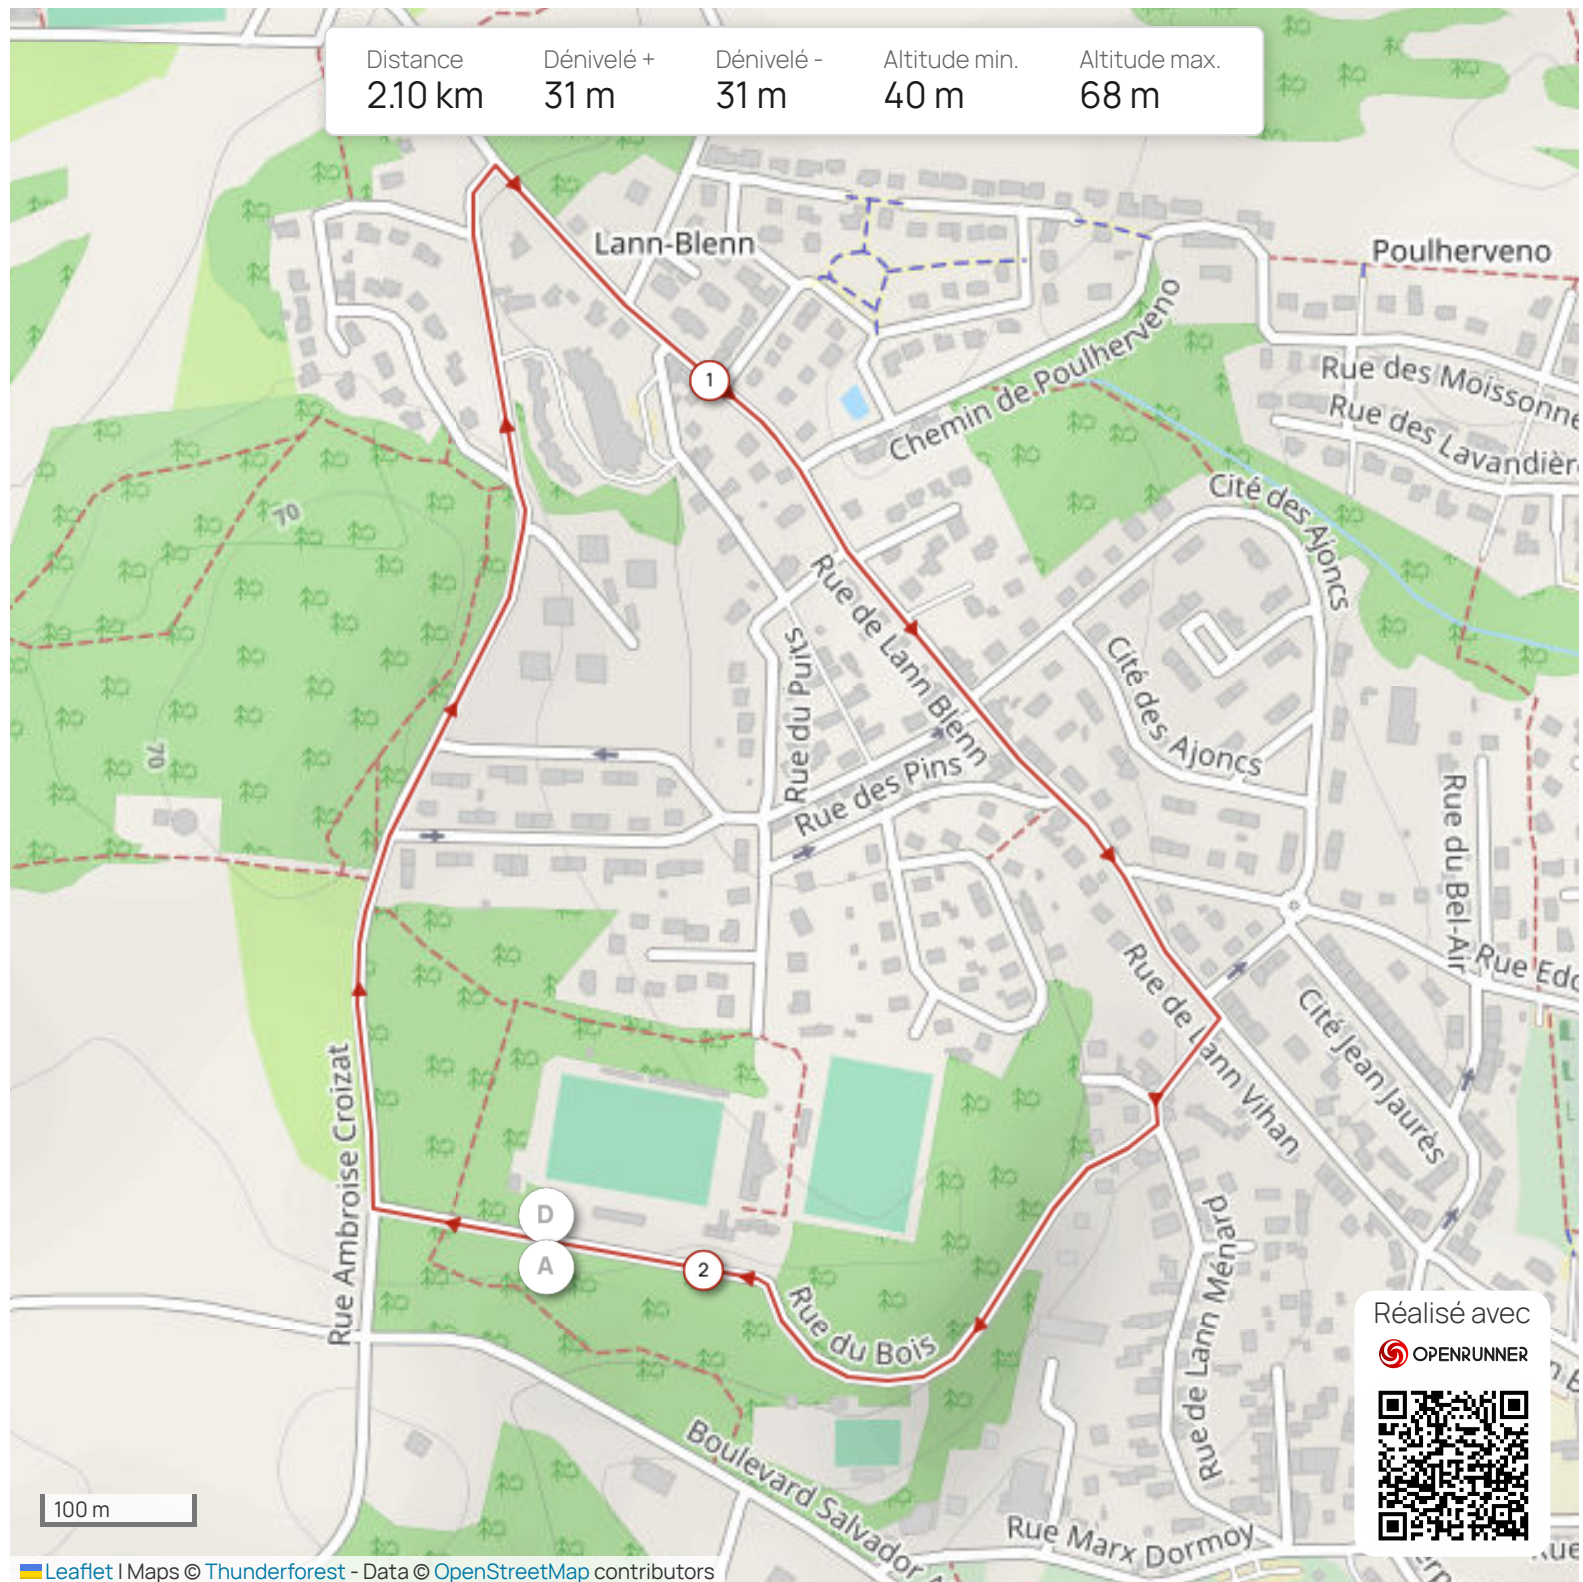

Distance	Dénivelé +	Dénivelé -	Altitude min.	Altitude max.
2.10 km	31 m	31 m	40 m	68 m

Les informations sur les types de voies ne sont pas disponibles pour ce parcours.

En savoir plus