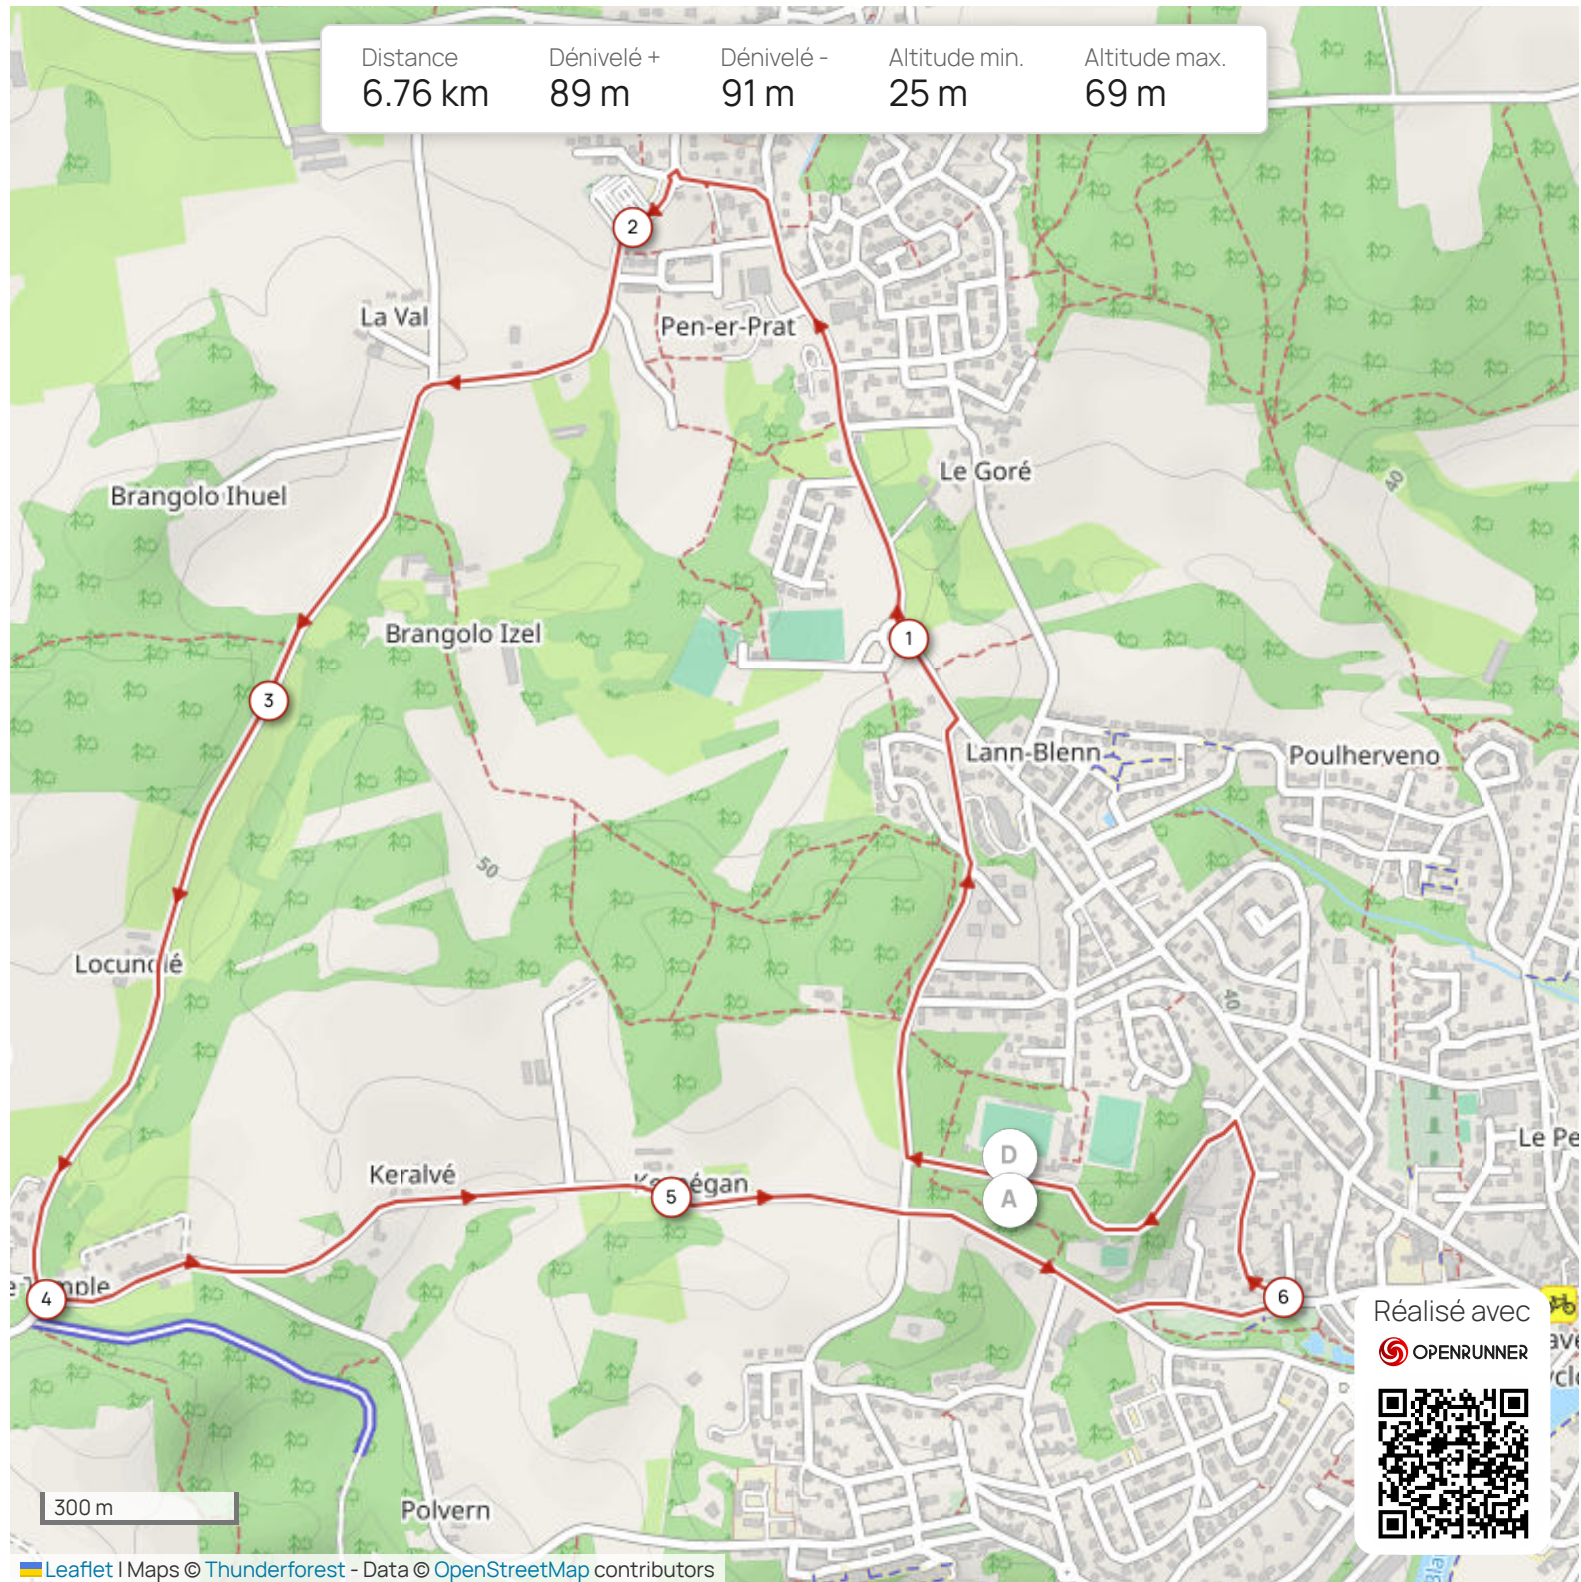

Distance	Dénivelé +	Dénivelé -	Altitude min.	Altitude max.
6.76 km	89 m	91 m	25 m	69 m

Les informations sur les types de voies ne sont pas disponibles pour ce parcours.

[En savoir plus](#)